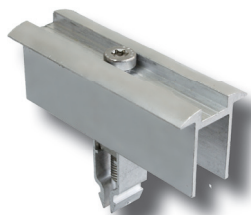

MONTAGESYSTEME

Dachhacken Rapid2+ 45

Art-Nr. 03005001

Modultragprofil Solo05

Art-Nr. 0300505

6 Meter

Mittelklemme Rapid2+

Art-Nr. 03005XXX

30 - 39 mm oder 40 - 50 mm

Proklip-C Kabelklip

Art-Nr. 03005030

für Solo05 und Profi05

Alu-Endklemme System Rapid2+

Art-Nr. 03005XXX

alle Rahmenhöhen erhältlich

Das komplette Schletter-Sortiment ist auch bei uns erhältlich.