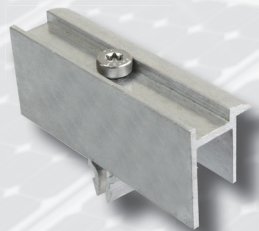

MONTAGESYSTEME

Dachhacken Rapid2+ 45

Art-Nr. 03005001

Modultragprofil Solo05

Art-Nr. 0300505

6 Meter

Mittelklemme Rapid2+

Art-Nr. 03005XXX

30 - 39 mm oder 40 - 50 mm

Proklip-C Kabelklip

Art-Nr. 03005030

für Solo05 und Profi05

Alu-Endklemme System Rapid2+

Art-Nr. 03005XXX

alle Rahmenhöhen erhältlich

Das komplette Schletter-Sortiment ist auch bei uns erhältlich.